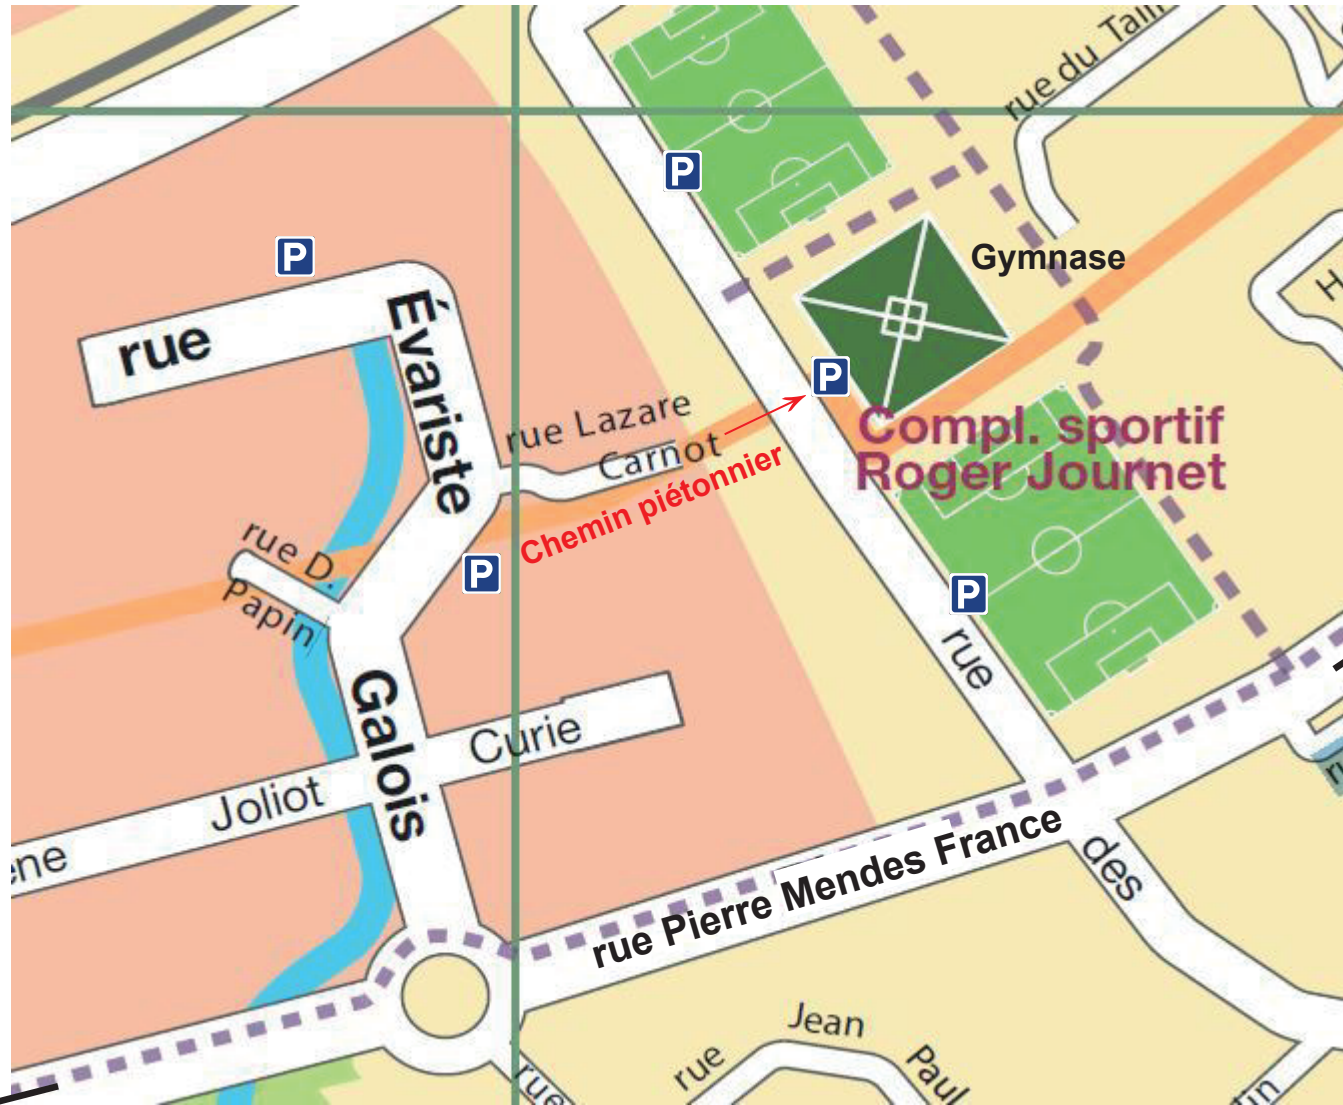

Complexe sportif Roger Journet

Deux parkings  
à votre disposition  
sur la zone d'activités des Ruires  
(liaison piétonne avec le complexe  
sportif Roger Journet).

Vers AlpExpo Rocade Sud

Vers Eybens Centre